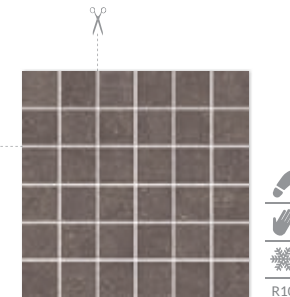

DUROTEQ MOCCA cokół mat, poler 7,2×59,8

DUROTEQ MOCCA stopnica prosta mat, poler 29,8×59,8

DUROTEQ MOCCA listwa mix paski 14,8×71

DUROTEQ MOCCA mozaika cięta mat, poler 29,8×29,8, kostka 4,8×4,8

DUROTEQ BROWN cokół mat, poler 7,2×59,8

DUROTEQ BROWN stopnica prosta mat, poler 29,8×59,8

DUROTEQ BROWN listwa mix paski 14,8×71

DUROTEQ BROWN mozaika cięta mat, poler 29,8×29,8, kostka 4,8×4,8

Każda płytka w odniesieniu do wzoru jest niepowtarzalna i może charakteryzować się różnicami tonalnymi - str. 166.