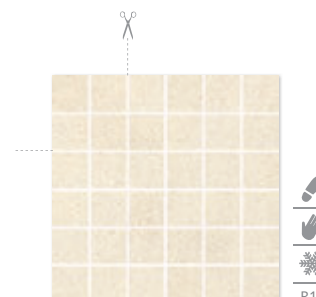

DUROTEQ
BEIGE
struktura

DUROTEQ BIANCO 59,8x59,8

DUROTEQ BIANCO 29,8x59,8

DUROTEQ BEIGE 59,8x59,8

DUROTEQ BEIGE 29,8x59,8

Każda płytka w odniesieniu do wzoru jest niepowtarzalna i może charakteryzować się różnicami tonalnymi – str. 166.

DUROTEQ BIANCO cokół mat, poler 7,2×59,8

DUROTEQ BIANCO stopnica prosta mat, poler 29,8×59,8

DUROTEQ BIANCO listwa mix paski 14,8×71

DUROTEQ BIANCO
mozaika cięta mat, poler
29,8×29,8, kostka 4,8×4,8

DUROTEQ BEIGE cokół mat, poler 7,2×59,8

DUROTEQ BEIGE stopnica prosta mat, poler 29,8×59,8

DUROTEQ BEIGE listwa mix paski 14,8×71

DUROTEQ BEIGE
mozaika cięta mat, poler
29,8×29,8, kostka 4,8×4,8

Każda płytka w odniesieniu do wzoru jest niepowtarzalna i może charakteryzować się różnicami tonalnymi - str. 166.