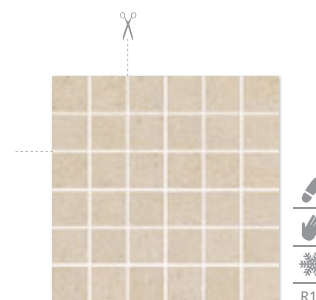

DUROTEQ
BEIGE
struktura

DUROTEQ BIANCO 59,8x59,8

DUROTEQ BIANCO 29,8x59,8

DUROTEQ BEIGE 59,8x59,8

DUROTEQ BEIGE 29,8x59,8

Każda płytka w odniesieniu do wzoru jest niepowtarzalna i może charakteryzować się różnicami tonalnymi – str. 166.

DUROTEQ BIANCO cokół mat, poler 7,2×59,8

DUROTEQ BIANCO stopnica prosta mat, poler 29,8×59,8

DUROTEQ BIANCO listwa mix paski 14,8×71

DUROTEQ BIANCO
mozaika cięta mat, poler
29,8×29,8, kostka 4,8×4,8

DUROTEQ BEIGE cokół mat, poler 7,2×59,8

DUROTEQ BEIGE stopnica prosta mat, poler 29,8×59,8

DUROTEQ BEIGE listwa mix paski 14,8×71

DUROTEQ BEIGE
mozaika cięta mat, poler
29,8×29,8, kostka 4,8×4,8

Każda płytka w odniesieniu do wzoru jest niepowtarzalna i może charakteryzować się różnicami tonalnymi - str. 166.