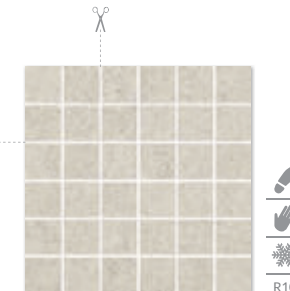

DUROTEQ GRYS
mozaika cięta mat, poler
29,8×29,8, kostka 4,8×4,8