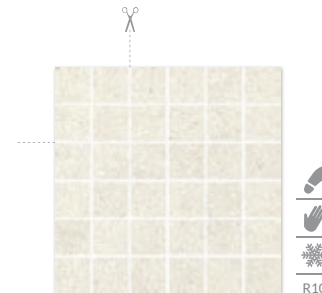

DUROTEQ PERLA mozaika cięta mat, poler 29,8×29,8, kostka 4,8×4,8