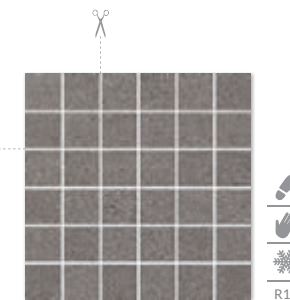

DUROTEQ GRAFIT
mozaika cięta mat, poler
29,8×29,8, kostka 4,8×4,8

Każda płytka w odniesieniu do wzoru jest niepowtarzalna i może charakteryzować się różnicami tonalnymi – str. 166.

cm	cm	szt.	m²	kg
59,8x59,8	1,00	5	1,79	40,45
29,8x59,8	1,00	8	1,43	32,32
29,8x59,8 stopnica mat	1,00	8	1,43	32,32
29,8x59,8 stopnica poler	1,00	4	-	17,20
29,8x29,8 mozaika	1,00	7	-	14,00
14,8x71 listwa mix	1,00	5	-	9,50
7,2x59,8 cokół	1,00	10	-	9,50

kolekcja płytek rektyfikowanych