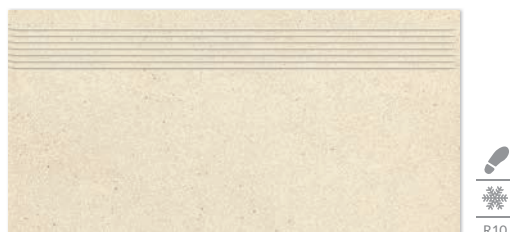

DUROTEQ BIANCO stopnica prosta mat, poler 29,8×59,8