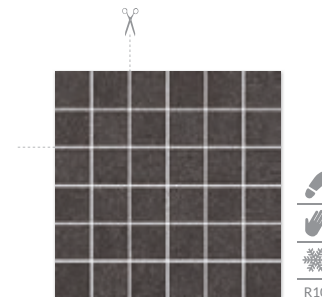

DUROTEQ NERO mozaika cięta mat, poler 29,8×29,8, kostka 4,8×4,8

Każda płytka w odniesieniu do wzoru jest niepowtarzalna i może charakteryzować się różnicami tonalnymi – str. 166.

cm	cm	szt.	m²	kg
59,8x59,8	1,00	5	1,79	40,45
29,8x59,8	1,00	8	1,43	32,32
29,8x59,8 stopnica mat	1,00	8	1,43	32,32
29,8x59,8 stopnica poler	1,00	4	-	17,20
29,8x29,8 mozaika	1,00	7	-	14,00
14,8x71 listwa mix	1,00	5	-	9,50
7,2x59,8 cokół	1,00	10	-	9,50

kolekcja płytek rektyfikowanych